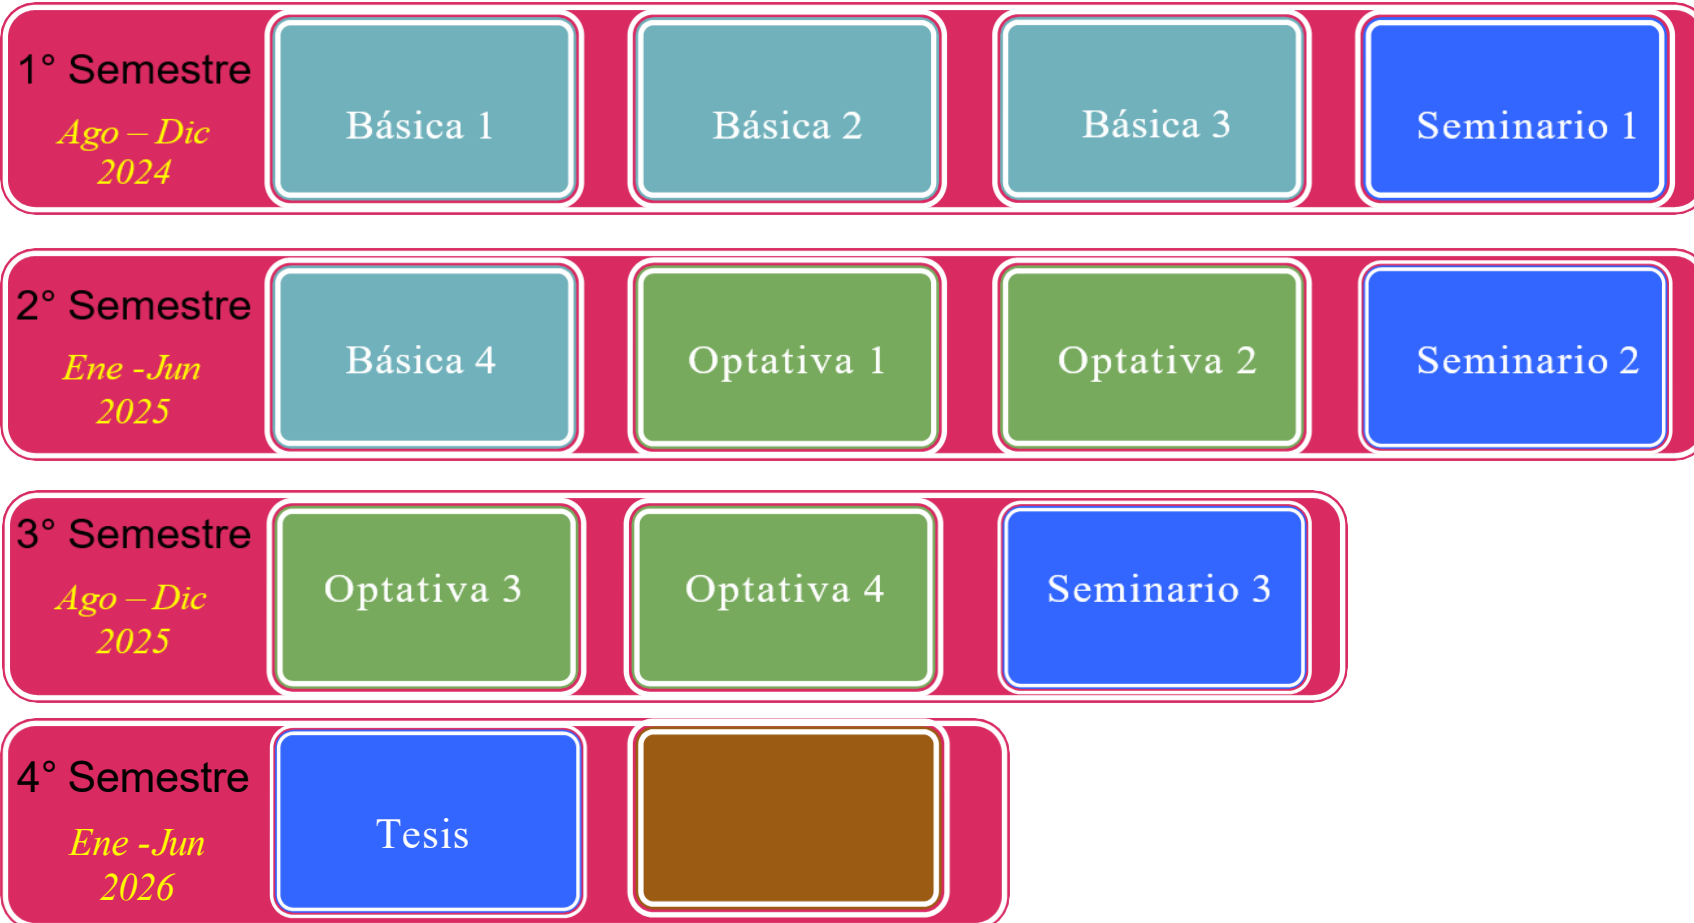

Av. Tecnológico s/n esq. Mariano Escobedo, Col. Centro, C.P.76000, Querétaro, Querétaro.
Plantel Centro tel. 01(442) 2274400 ext. 4421 y Plantel Norte tel. 01(442) 2435554
e-mail: depin@queretaro.tecnm.mx   tecnm.mx | queretaro.tecnm.mx

2023
AÑO DE
Francisco VILA
EL REVOLUCIONARIO DEL PUEBLO